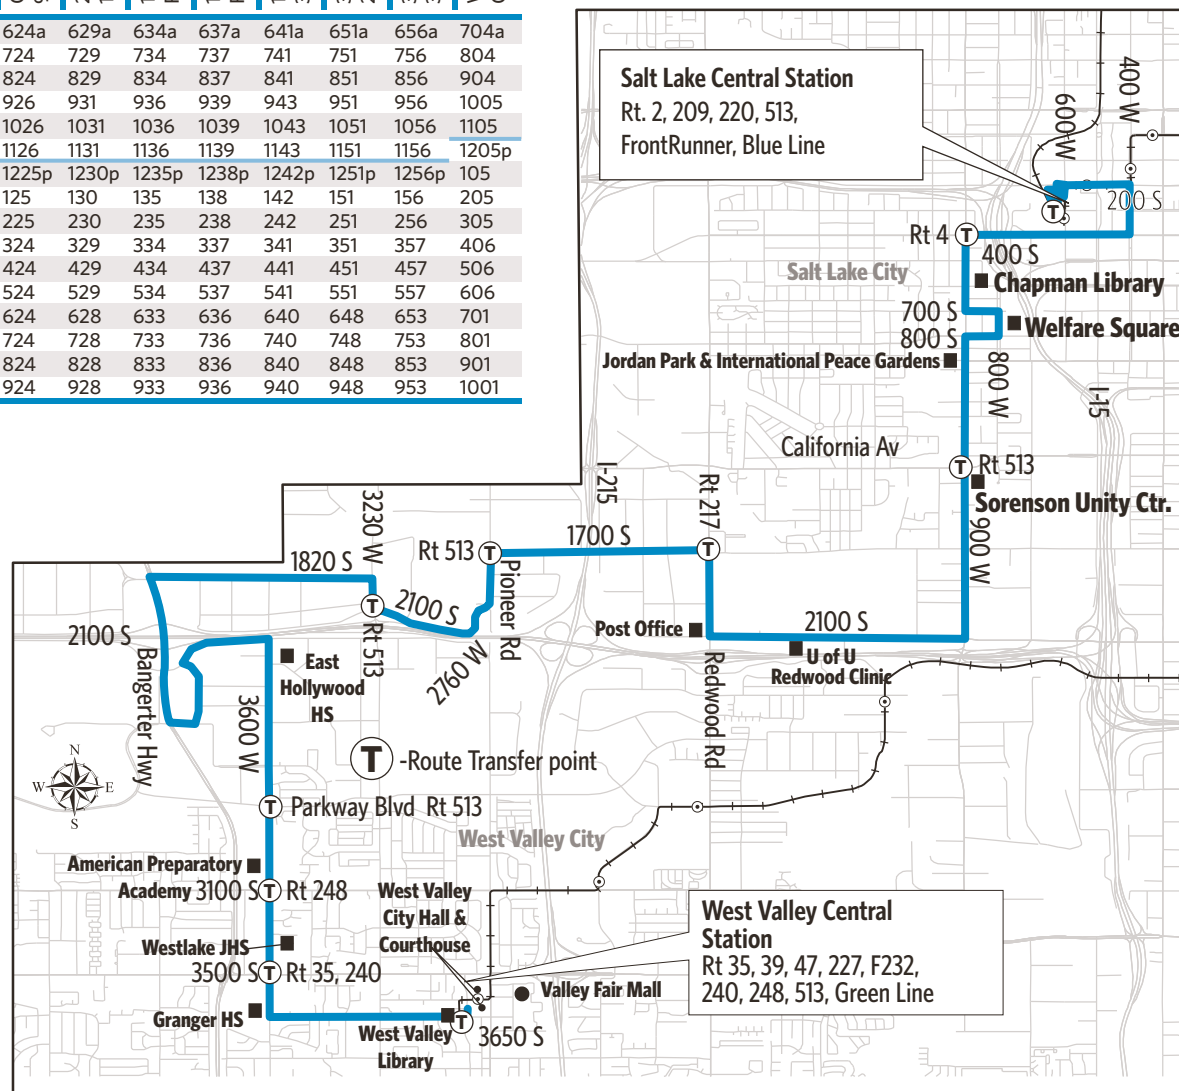

TRANSFERS

Upon payment of a fare, a transfer is good for travel in any direction, including return trip, for two (2) hours until the time cut. The value of a transfer towards a fare on a more expensive service is the regular cash fare.

To West Valley Central Station

Salt Lake Central Station	400 S & 900 W	California Ave & 900 W	2100 S & 1500 W	1700 S & Redwood Rd	1900 S & Pioneer Rd	1820 S & 3600 W	3600 W & 2100 S	3100 S & 3600 W	West Valley Central Station
542a	548a	554a	559a	603a	607a	611a	620a	625a	633a
612	618	626	631	635	639	643	653	658	706
642	648	656	701	705	709	713	723	728	736
712	718	726	731	735	739	743	753	758	806
742	748	756	801	805	809	813	823	828	836
812	818	826	831	835	839	843	853	858	906
842	848	856	901	905	909	913	923	928	936
912	919	927	932	936	940	944	952	957	1006
942	949	957	1002	1006	1010	1014	1022	1027	1036
1012	1019	1027	1032	1036	1040	1044	1052	1057	1106
1042	1049	1057	1102	1106	1110	1114	1122	1127	1136
1112	1119	1127	1132	1136	1140	1144	1152	1157	1206p
1142	1149	1157	1202p	1206p	1210p	1214p	1222p	1227p	1236
1212p	1219p	1226p	1231	1235	1239	1243	1252	1257	106
1242	1249	1256	101	105	109	113	122	127	136
112	119	126	131	135	139	143	152	157	206
142	149	156	201	205	209	213	222	227	236
212	219	226	231	235	239	243	252	257	306
242	249	256	301	305	309	313	322	327	336
312	320	328	333	337	341	345	355	401	410
342	350	358	403	407	411	415	425	431	440
412	420	428	433	437	441	445	455	501	510
442	450	458	503	507	511	515	525	531	540
512	520	528	533	537	541	545	555	601	610
542	550	558	603	607	611	615	625	631	640
612	619	626	631	635	639	643	651	656	704
642	649	656	701	705	709	713	721	726	734
712	718	724	729	733	737	741	749	754	802
742	748	754	759	803	807	811	819	824	832
812	818	824	829	833	837	841	849	854	902
842	848	854	859	903	907	911	919	924	932

Route 509 - 900 West Shuttle

Timepoints are approximate and may vary due to road and traffic conditions